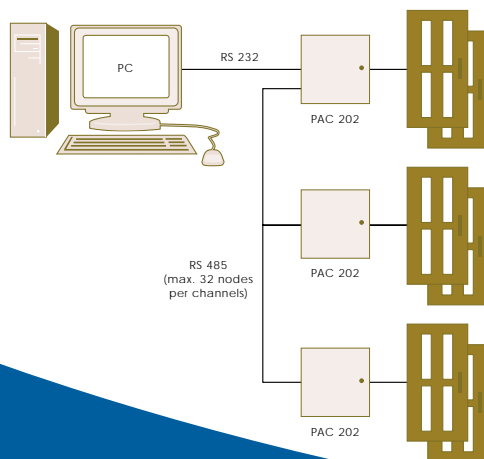

## EasiNet Leser

### PAC 202 2-Türen-Kontroller

- Netzwerkfähiges System
- Bis zu 20.000 Benutzer
- Versionen mit und ohne Gehäuse
- Installationstest im One-Touch-Modus
- Firmware-Downloads
- DIN-Schienenmontage
- Plug-and-Play-Vernetzung
- Kompatibel mit PAC und KeyPAC-Lesegeräten
- RS-485 Hochgeschwindigkeitskommunikation (56K)
- 4-, oder 8 Türencontroller ebenfalls erhältlich